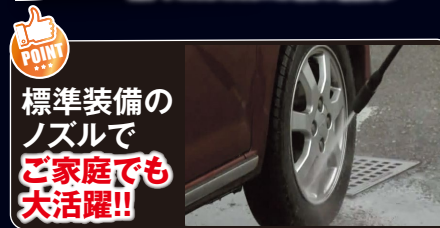

さらに便利なオプション (別売品)

延長用 高圧ホース8m 0441585	固定ブラシ 0440787	回転ブラシ 043082033	パイプクリーニング ホース10m 0441588

スーパー工業株式会社

本 社	〒566-0052	大阪府摂津市鳥飼本町5丁目3-7	TEL(072)653-2721(代)	FAX(072)653-2354
札幌	〒003-0824	札幌市白石区菊水元町四条1丁目2-15	TEL(011)874-5600	FAX(011)874-5601
仙台	〒980-0021	仙台市青葉区中央4丁目8番17号	TEL(022)226-7818	FAX(022)226-7819
東京	〒132-0021	東京都江戸川区中央4丁目15-13	TEL(03)3653-2411	FAX(03)3653-2420
名古屋	〒458-0915	名古屋市緑区野末町208	TEL(052)626-3701	FAX(052)626-3702
大阪	〒566-0052	大阪府摂津市鳥飼本町5丁目3-7	TEL(072)653-2721	FAX(072)653-2354
広島	〒731-5128	広島市佐伯区五日市中央7丁目25-23	TEL(082)208-4885	FAX(082)208-4886
福岡	〒811-2233	福岡県粕屋郡志免町別府北3丁目5-8	TEL(092)622-6273	FAX(092)622-6279
沖縄	〒903-0812	沖縄県那覇市首里当蔵町1-18-3	TEL(098)887-0089	FAX(098)887-0089